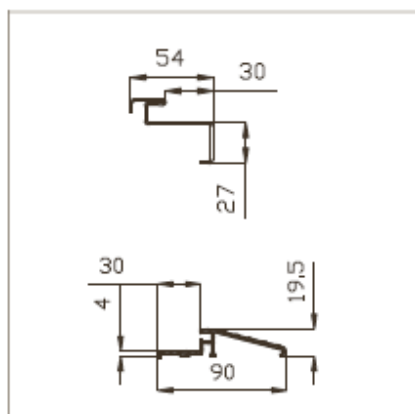

Telefonas pasiteiravimui : **+370-37-333900** arba
+370-686-42644, el.paštas gintas@altas.lt

Durų modelis URAN, MARS **112,00€** su PVM
(kaina be montavimo, atsiimant iš Kauno sandėlio).

standartiniai durų matmenys 70, 80, 90 ;

kryptis - kairinė/dešinė;

spalva pasirinktinai - (RAL 9010 balta), (RAL 7016
tams. pilka), (RAL 8017 tams. ruda);

durų komplektacija : varčia, stakta, vidaus
cinkuotas plieninis slenkstis, spygnas (be rankenos ir
be cilindro).

Durų pristatymas LR teritorijoje (išskyrus Kuršių
Neriją) 1 vnt- 15,00 €.