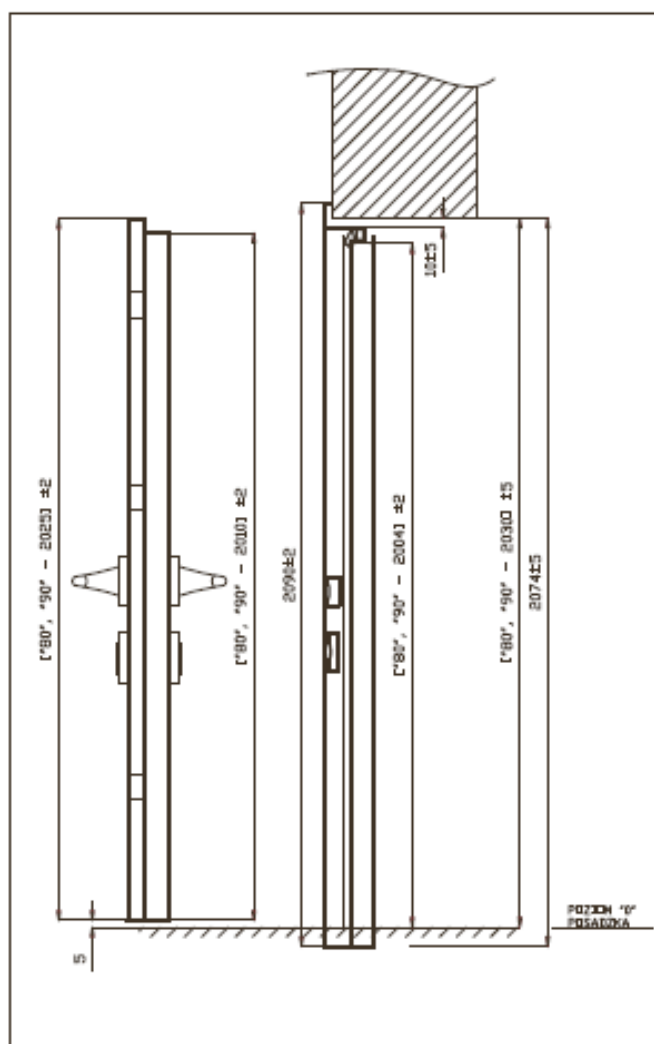

Telefonas pasiteiravimui : **+370-37-333900** arba
+370-686-42644, el.paštas gintas@altas.lt

Durų modelis URAN, MARS **112,00€** su PVM
(kaina be montavimo, atsiimant iš Kauno sandėlio).

standartiniai durų matmenys 70, 80, 90 ;

kryptis - kairinė/dešinė;

spalva pasirinktinai - (RAL 9010 balta), (RAL 7016
tams. pilka), (RAL 8017 tams. ruda);

durų komplektacija : varčia, stakta, vidaus
cinkuotas plieninis slenkstis, spygnas (be rankenos ir
be cilindro).

Durų pristatymas LR teritorijoje (išskyrus Kuršių
Neriją) 1 vnt- 15,00 €.