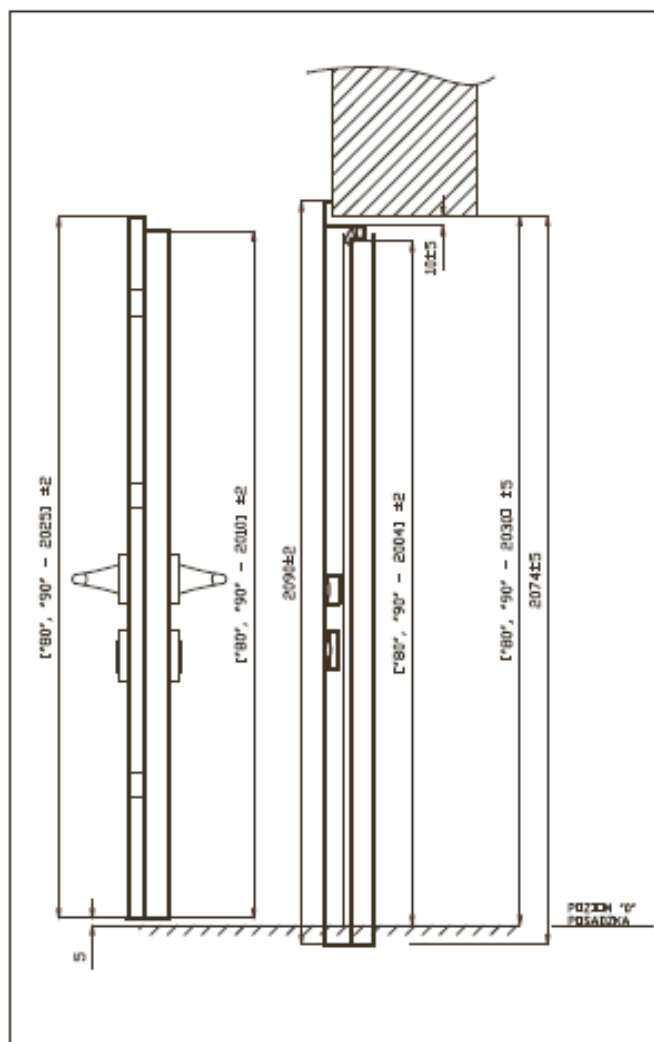

Telefonas pasiteiravimui : **+370-37-333900** arba **+370-686-42644**, el.paštas gintas@altas.lt

Durų modelis T40 **145,00€** su PVM (kaina be montavimo, atsiimant iš Kauno sandėlio).
standartiniai durų matmenys 70, 80, 90 ;
kryptis - kairinės/dešininės;
spalva pasirinktinai - (ral 9010 balta), (ral 7016 tams. pilka), (ral 8017 tams. ruda);
durų komplektacija : varčia, stakta, vidaus cinkuotas plieninis slenkstis, spygnas (be rankenos ir be cilindro).

Durų pristatymas LR teritorijoje (išskyrus Kuršių Neriją) 1 vnt- 20,00-50,00 €.