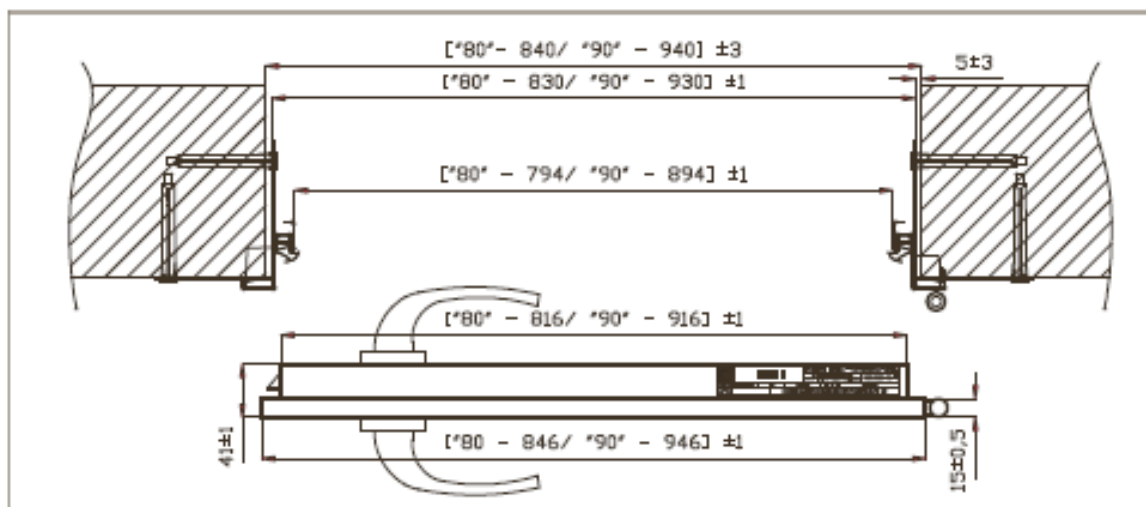

Telefonas pasiteiravimui : **+370-37-333900** arba
+370-686-42644, el.paštas gintas@altas.lt

Durų modelis URAN, MARS **112,00€** su PVM
(kaina be montavimo, atsiimant iš Kauno sandėlio).

standartiniai durų matmenys 70, 80, 90 ;

kryptis - kairinė/dešinė;

spalva pasirinktinai - (RAL 9010 balta), (RAL 7016
tams. pilka), (RAL 8017 tams. ruda);

durų komplektacija : varčia, stakta, vidaus
cinkuotas plieninis slenkstis, spygnas (be rankenos ir
be cilindro).

Durų pristatymas LR teritorijoje (išskyrus Kuršių
Neriją) 1 vnt- 15,00 €.