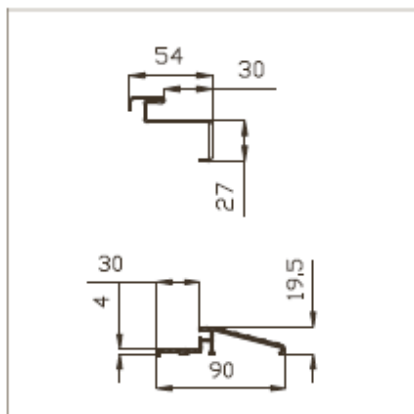

Telefonas pasiteiravimui : **+370-37-333900** arba **+370-686-42644**, el.paštas gintas@altas.lt

Durų modelis T40 **145,00€** su PVM (kaina be montavimo, atsiimant iš Kauno sandėlio).
 standartiniai durų matmenys 70, 80, 90 ;
 kryptis - kairinės/dešininės;
 spalva pasirinktinai - (ral 9010 balta), (ral 7016 tams. pilka), (ral 8017 tams. ruda);
 durų komplektacija : varčia, stakta, vidaus cinkuotas plieninis slenkstis, spygnas (be rankenos ir be cilindro).