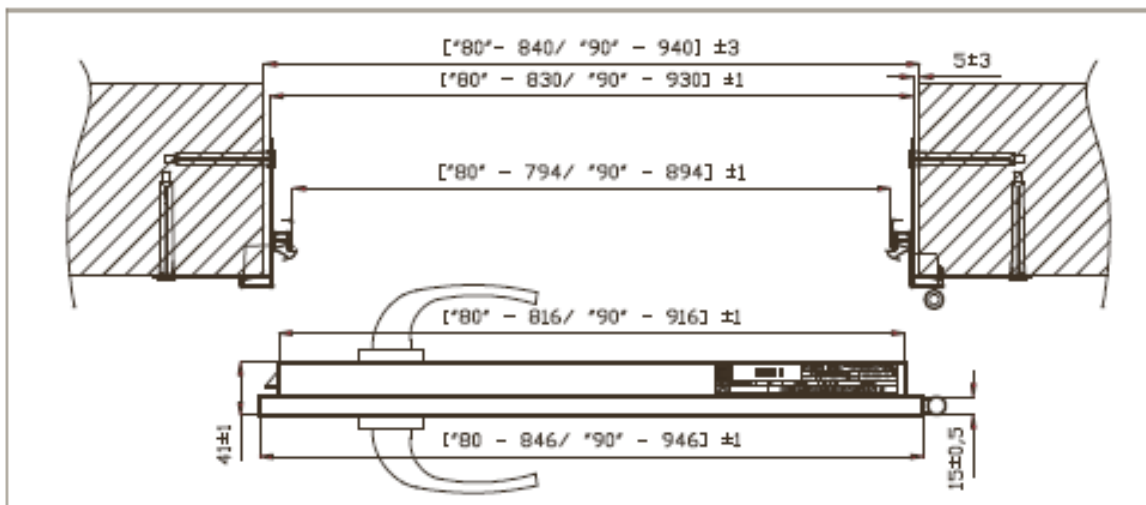

Telefonas pasiteiravimui : **+370-37-333900** arba **+370-686-42644**, el.paštas gintas@altas.lt

Durų modelis T40 **145,00€** su PVM (kaina be montavimo, atsiimant iš Kauno sandėlio).
 standartiniai durų matmenys 70, 80, 90 ;
 kryptis - kairinės/dešininės;
 spalva pasirinktinai - (ral 9010 balta), (ral 7016 tams. pilka), (ral 8017 tams. ruda);
 durų komplektacija : varčia, stakta, vidaus cinkuotas plieninis slenkstis, spygnas (be rankenos ir be cilindro).